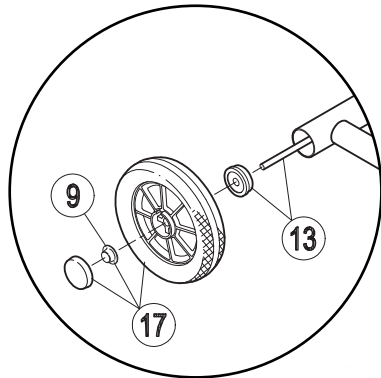

DK. Reservedele
 UK. Spare Parts
 DE. Ersatzteile

Pos.		Pos.		Pos.	
1		7		13	 x1  x2  x2
2		8		14	 x1  x1  x1
3		9	 x4	15	
4		10		16	
5		11		17	
6		12		18	

DK. Reservedele
 UK. Spare Parts
 DE. Ersatzteile

Pos.	43720		43714		
	Version		Version		
	1.0	2.0	1.0	2.0	
1	-	-	-	-	
2	-	-	-	-	
3	-	-	-	-	
4	-	-	-	-	
5	-	-	-	-	
6	-	-	-	-	
7	-	-	-	-	
8	-	-	-	-	
9	50008	50008	50008	50008	
10	-	-	-	-	
11	-	-	-	-	
12	-	-	-	-	
13	50010	50096	50010	50096	
14	50053	50053	50053	50053	
15	-	-	-	-	
16	-	-	-	-	
17	50022	50078	50032	50078	
18	-	-	-	-	