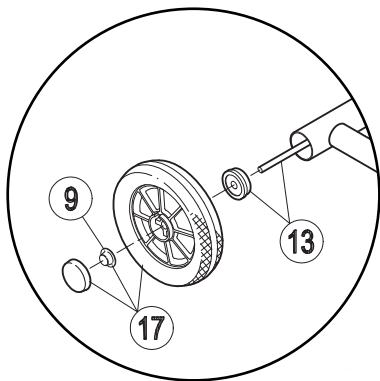

DK. Reservedele
 UK. Spare Parts
 DE. Ersatzteile

Pos.		Pos.		Pos.	
1		7		13	 x1  x2  x2
2		8		14	 x1  x1  x1
3		9	 x4	15	
4		10		16	
5		11		17	
6		12		18	

DK. Reservedele
 UK. Spare Parts
 DE. Ersatzteile

Pos.	43720		43714		
	Version		Version		
	1.0	2.0	1.0	2.0	
1	-	-	-	-	
2	-	-	-	-	
3	-	-	-	-	
4	-	-	-	-	
5	-	-	-	-	
6	-	-	-	-	
7	-	-	-	-	
8	-	-	-	-	
9	50008	50008	50008	50008	
10	-	-	-	-	
11	-	-	-	-	
12	-	-	-	-	
13	50010	50096	50010	50096	
14	50053	50053	50053	50053	
15	-	-	-	-	
16	-	-	-	-	
17	50022	50078	50032	50078	
18	-	-	-	-	